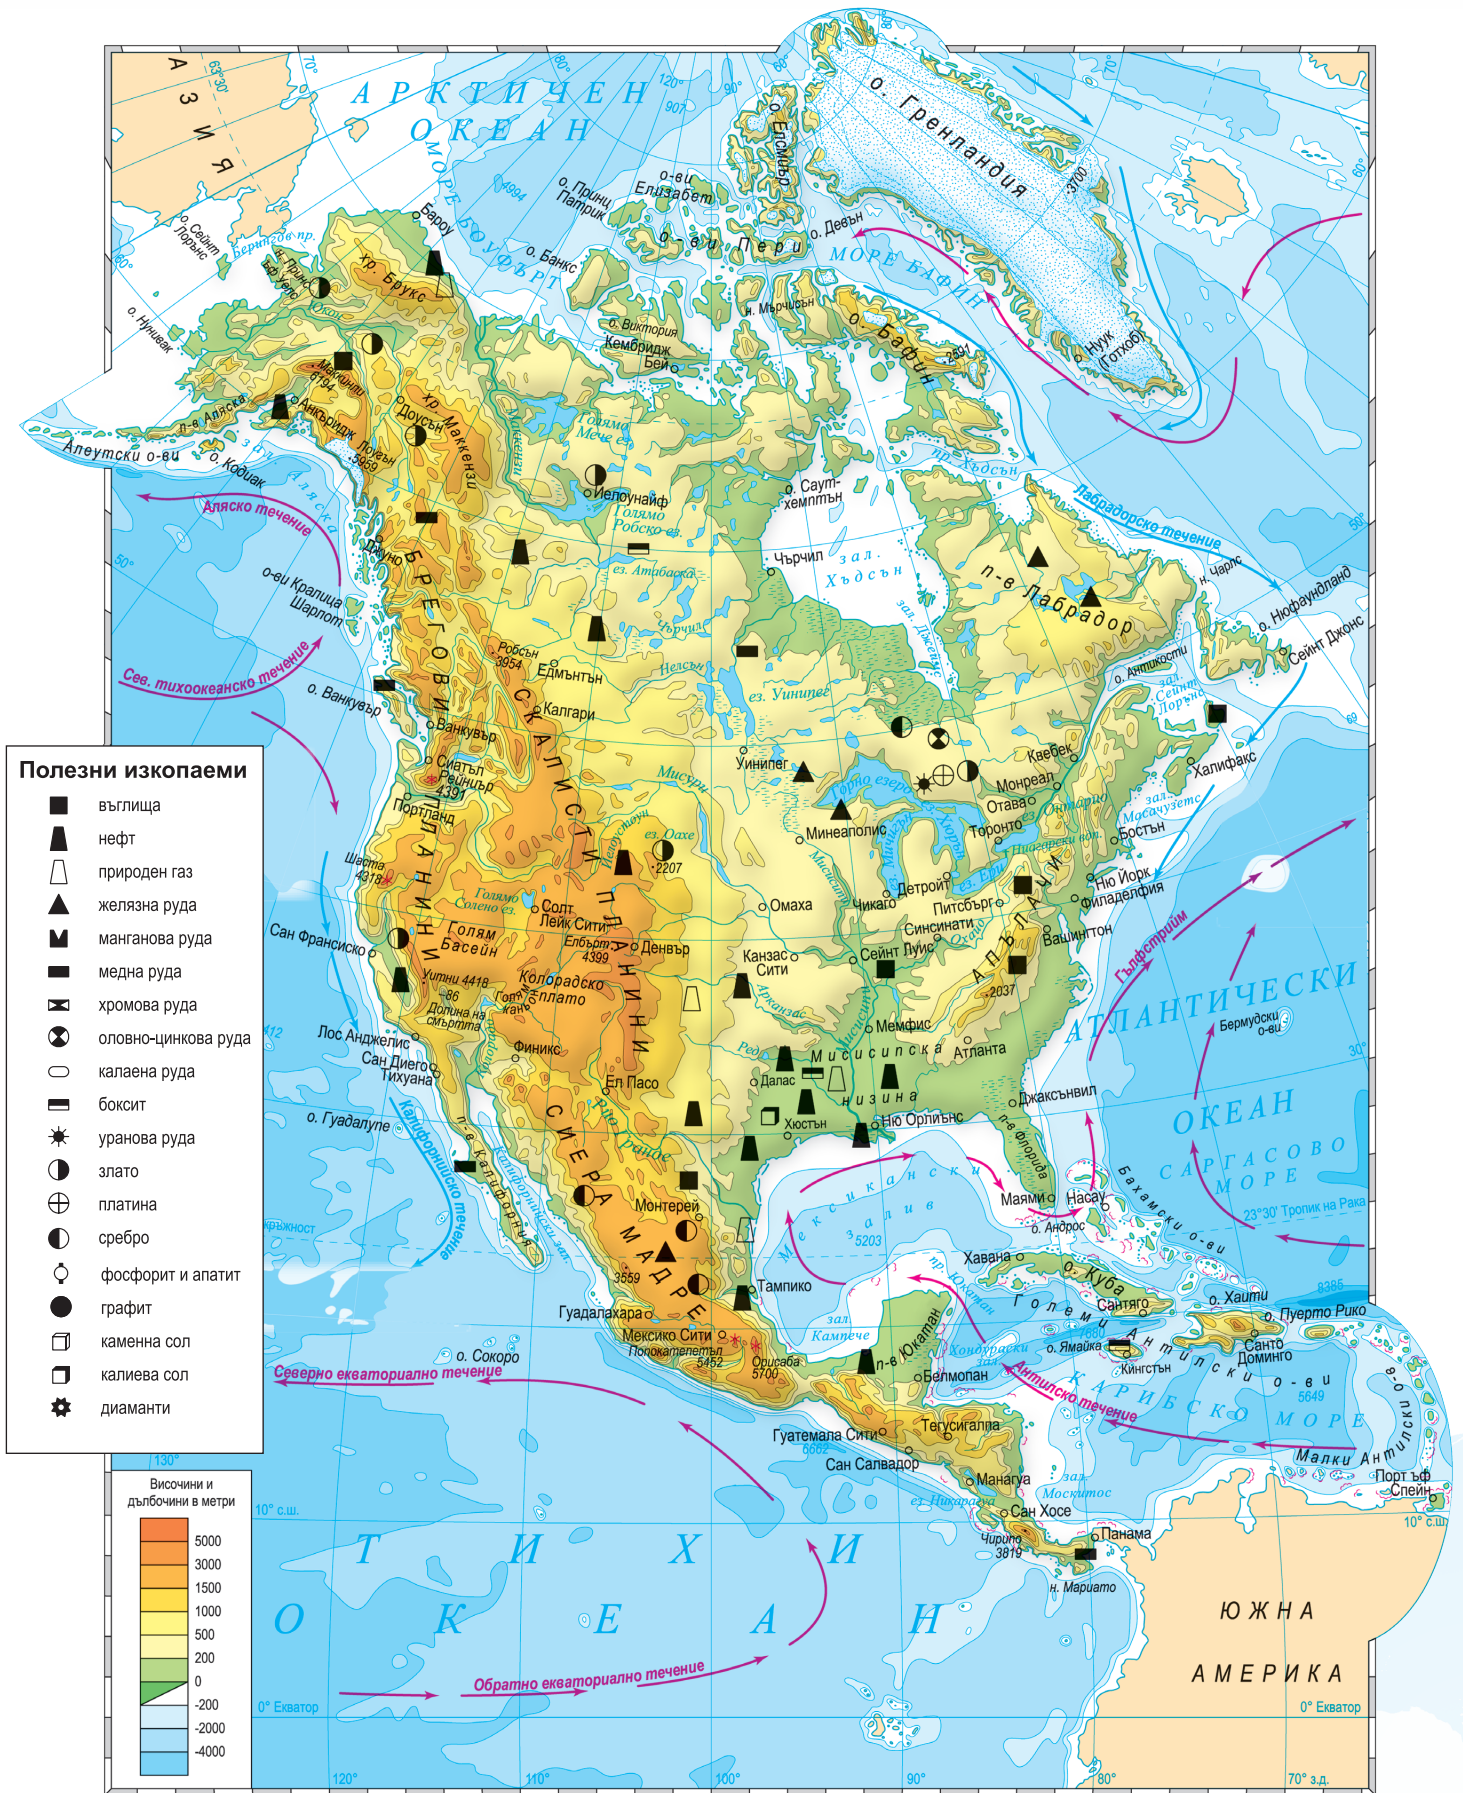

Природногеографска карта на Южна Америка

Природногеографска карта на Северна Америка

Полезни изкопаеми

- | | | | |
|------------------|-----------------------|---------------------|---------------|
| ■ въглища | ⊠ хромова руда | ⊕ платина | □ калиева сол |
| ▲ нефт | ⊗ оловно-цинкова руда | ● сребро | ⚙️ диаманти |
| △ природен газ | ○ калаена руда | ○ фосфорит и апатит | |
| ▲ желязна руда | ▬ боксит | ● графит | |
| ▲ манганова руда | ☀️ уранова руда | □ каменна сол | |
| ■ медна руда | ● злато | | |

Природногеографска карта на Азия

Полезни изкопаеми

■ въглища	⊠ хромова руда	⊕ платина	□ калиева сол
▲ нефт	⊗ оловно-цинкова руда	⊙ сребро	⚙ диаманти
▢ природен газ	○ калаена руда	⊖ фосфорит и апатит	
▲ желязна руда	▬ боксит	● графит	
▩ манганова руда	☀ уранова руда	□ каменна сол	
■ медна руда	● злато		

Природногеографска карта на Австралия

Политическа карта на света