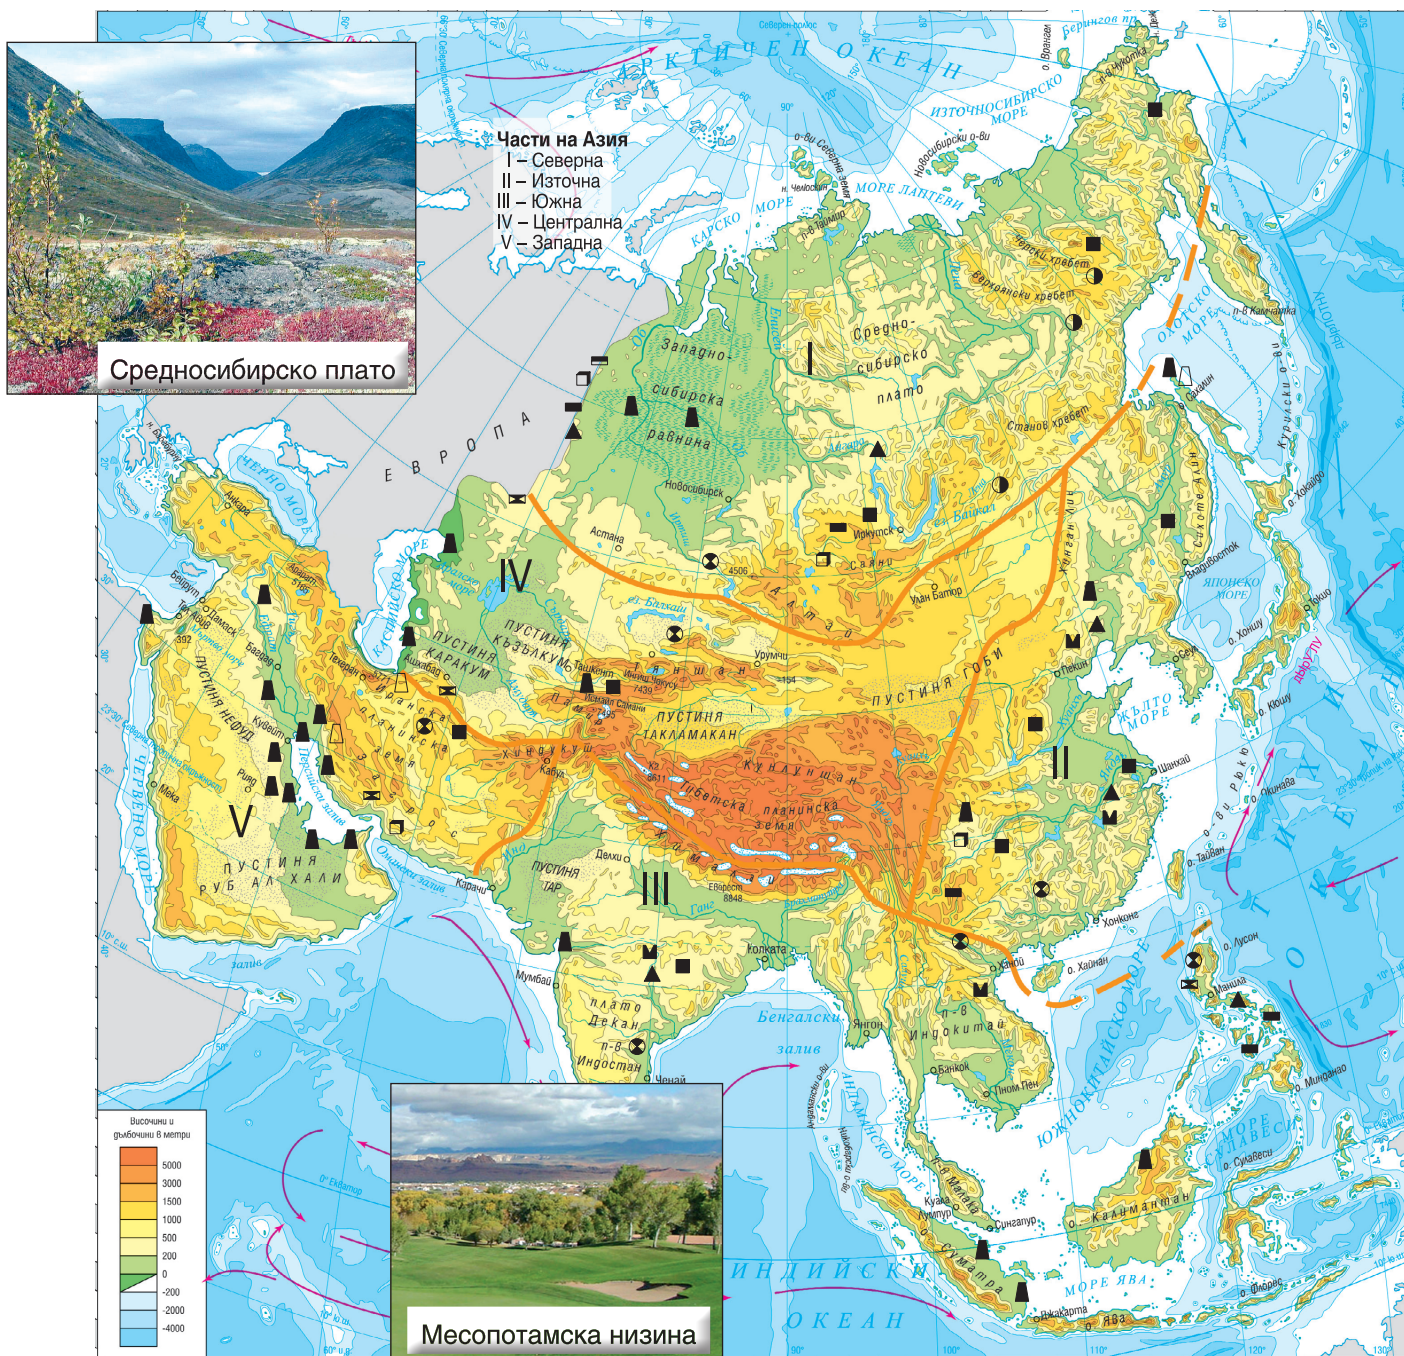

Природногеографска карта на Южна Америка

Природногеографска карта на Северна Америка

Полезни изкопаеми

- | | | | |
|------------------|-----------------------|---------------------|---------------|
| ■ въглища | ⊠ хромова руда | ⊕ платина | □ калиева сол |
| ▲ нефт | ⊗ оловно-цинкова руда | ● сребро | ⚙️ диаманти |
| △ природен газ | ○ калаена руда | ○ фосфорит и апатит | |
| ▲ желязна руда | ▬ боксит | ● графит | |
| ▲ манганова руда | ☀️ уранова руда | □ каменна сол | |
| ■ медна руда | ● злато | | |

Природногеографска карта на Азия

Полезни изкопаеми

■ въглища	⊠ хромова руда	⊕ платина	□ калиева сол
▲ нефт	⊗ оловно-цинкова руда	⊙ сребро	⚙ диаманти
▢ природен газ	○ калаена руда	⊖ фосфорит и апатит	
▲ желязна руда	▬ боксит	● графит	
▩ манганова руда	☀ уранова руда	□ каменна сол	
■ медна руда	● злато		

Природногеографска карта на Австралия

Политическа карта на света