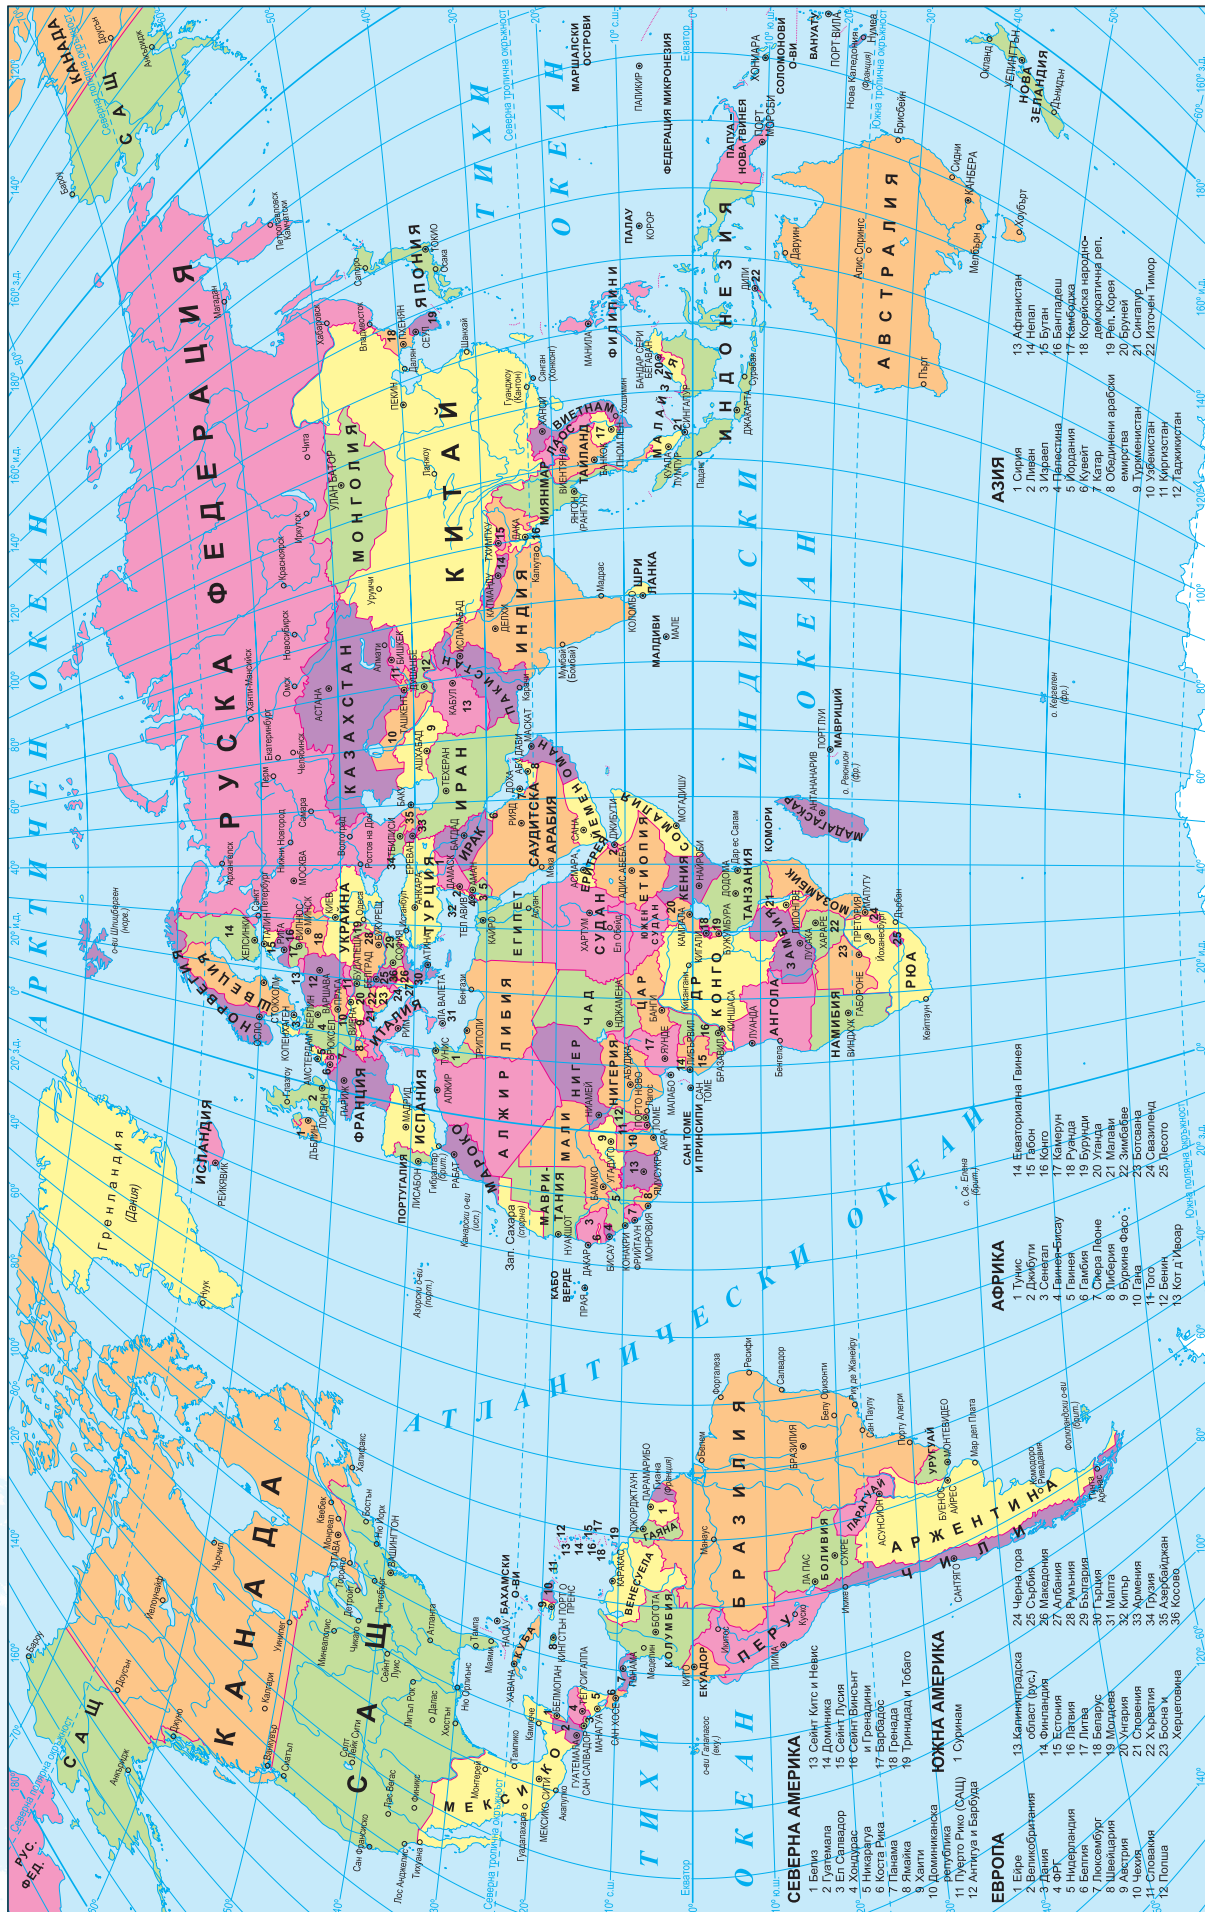

Природногеографска карта на Южна Америка

Природногеографска карта на Северна Америка

Полезни изкопаеми

- | | | | |
|------------------|-----------------------|---------------------|---------------|
| ■ въглища | ⊠ хромова руда | ⊕ платина | □ калиева сол |
| ▲ нефт | ⊗ оловно-цинкова руда | ● сребро | ⚙️ диаманти |
| △ природен газ | ○ калаена руда | ○ фосфорит и апатит | |
| ▲ желязна руда | ▬ боксит | ● графит | |
| ▲ манганова руда | ☀️ уранова руда | □ каменна сол | |
| ■ медна руда | ● злато | | |

Природногеографска карта на Азия

Полезни изкопаеми

■ въглища	⊠ хромова руда	⊕ платина	□ калиева сол
▲ нефт	⊗ оловно-цинкова руда	⊙ сребро	⚙ диаманти
▢ природен газ	○ калаена руда	⊖ фосфорит и апатит	
▲ желязна руда	▬ боксит	● графит	
▩ манганова руда	☀ уранова руда	□ каменна сол	
■ медна руда	● злато		

Природногеографска карта на Австралия

Политическа карта на света